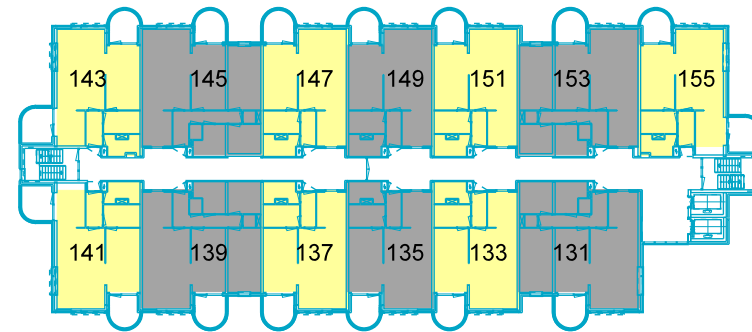

begane grond

1e verdieping

2e verdieping

3e verdieping

4e verdieping

datum : 17-01-2026

**Overzicht  
woningen**

**woning : 57**

datum : 26-09-2016

schaal : 1:100

90 m2

Maatvoering is ter indicatie. Hieraan kunnen geen rechten ontleend worden.

**woning : 59**

datum : 26-09-2016

schaal : 1:100

65 m2

Maatvoering is ter indicatie. Hieraan kunnen geen rechten ontleend worden.

**woning : 61**

datum : 26-09-2016

schaal : 1:100

65 m<sup>2</sup>

Maatvoering is ter indicatie. Hieraan kunnen geen rechten ontleend worden.

**woning : 63**

datum : 26-09-2016

schaal : 1:100

65 m2

Maatvoering is ter indicatie. Hieraan kunnen geen rechten ontleend worden.

**woning : 65**

datum : 26-09-2016

schaal : 1:100