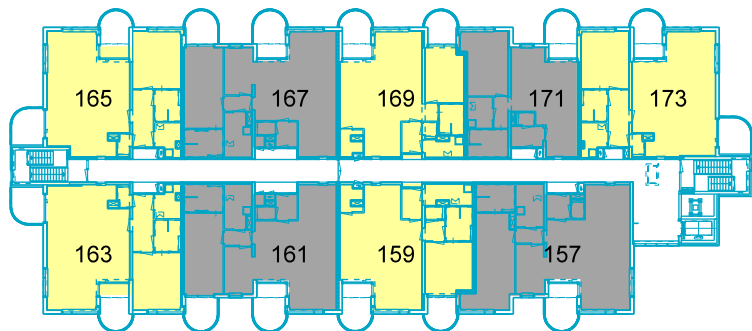

begane grond

1e verdieping

2e verdieping

3e verdieping

4e verdieping

datum : 17-01-2026

**Overzicht  
woningen**

**woning : 57**

datum : 26-09-2016

schaal : 1:100

90 m2

Maatvoering is ter indicatie. Hieraan kunnen geen rechten ontleend worden.

**woning : 59**

datum : 26-09-2016

schaal : 1:100

65 m2

Maatvoering is ter indicatie. Hieraan kunnen geen rechten ontleend worden.

**woning : 61**

datum : 26-09-2016

schaal : 1:100

65 m<sup>2</sup>

Maatvoering is ter indicatie. Hieraan kunnen geen rechten ontleend worden.

**woning : 63**

datum : 26-09-2016

schaal : 1:100

65 m2

Maatvoering is ter indicatie. Hieraan kunnen geen rechten ontleend worden.

**woning : 65**

datum : 26-09-2016

schaal : 1:100