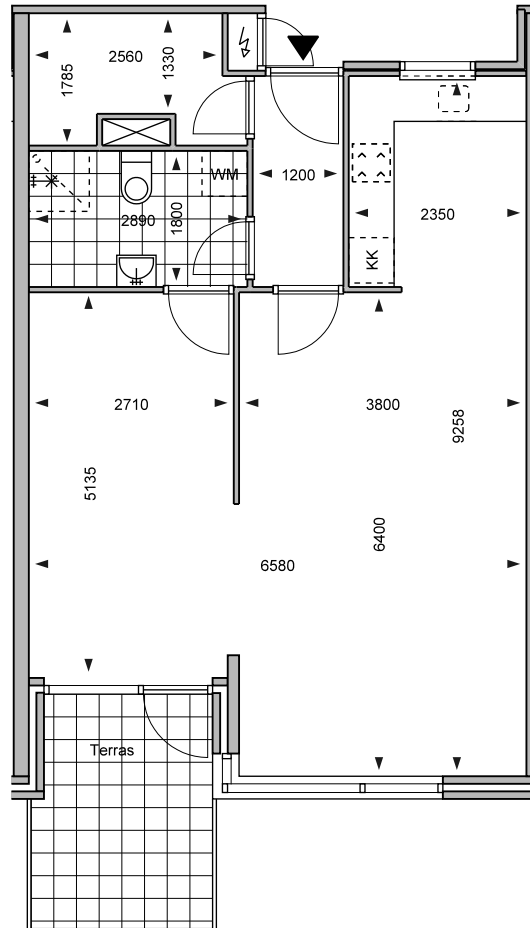

datum : 26-09-2016

schaal : 1:100

90 m2

Maatvoering is ter indicatie. Hieraan kunnen geen rechten ontleend worden.

**woning : 59**

datum : 26-09-2016

schaal : 1:100

65 m2

Maatvoering is ter indicatie. Hieraan kunnen geen rechten ontleend worden.

**woning : 61**

datum : 26-09-2016

schaal : 1:100

65 m<sup>2</sup>

Maatvoering is ter indicatie. Hieraan kunnen geen rechten ontleend worden.

**woning : 63**

datum : 26-09-2016

schaal : 1:100

65 m2

Maatvoering is ter indicatie. Hieraan kunnen geen rechten ontleend worden.

**woning : 65**

datum : 26-09-2016

schaal : 1:100

90 m<sup>2</sup>

Maatvoering is ter indicatie. Hieraan kunnen geen rechten ontleend worden.

**woning : 67**

datum : 26-09-2016

schaal : 1:100

70 m<sup>2</sup>

Maatvoering is ter indicatie. Hieraan kunnen geen rechten ontleend worden.