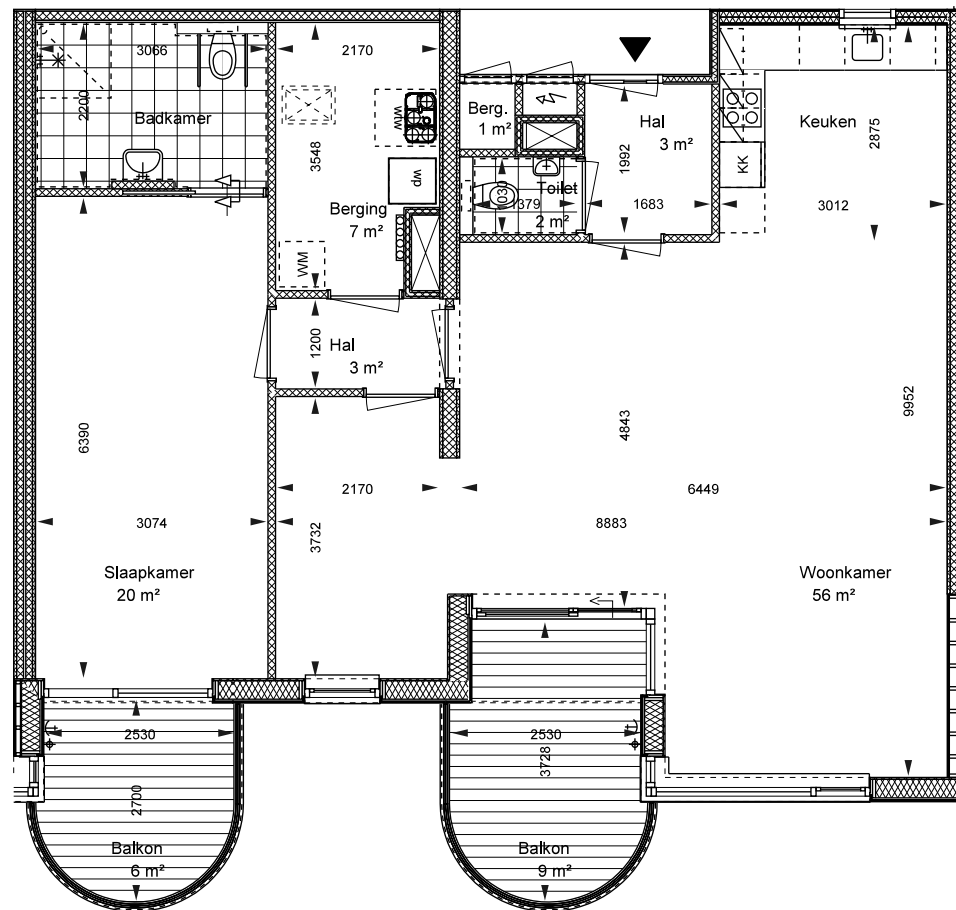

Maatvoering is ter indicatie. Hieraan  
kunnen geen rechten ontleend worden.

**woning :  
99, 125, 151**

datum : 26-09-2016  
schaal : 1:100  
65 m2

Maatvoering is ter indicatie. Hieraan  
kunnen geen rechten ontleend worden.

**woning :**  
**103, 129, 155**

datum : 26-09-2016  
 schaal : 1:100  
 70 m<sup>2</sup>

Maatvoering is ter indicatie. Hieraan  
 kunnen geen rechten ontleend worden.

**woning : 157**  
**type: F**

datum : 21-03-2025  
 schaal : 1:100  
 108 m2

Maatvoering is ter indicatie. Hieraan kunnen geen rechten ontleend worden. (m2 zijn excl. buitenruimte)

**woning : 159**  
**E**

datum : 21-03-2025  
 schaal : 1:100  
 90 m<sup>2</sup>

Maatvoering is ter indicatie. Hieraan kunnen geen rechten ontleend worden. (m<sup>2</sup> zijn excl. buitenruimte)

**woning : 161**  
**type: B**

datum : 21-03-2025  
 schaal : 1:100  
 102 m<sup>2</sup>

Maatvoering is ter indicatie. Hieraan kunnen geen rechten ontleend worden. (m<sup>2</sup> zijn excl. buitenruimte)