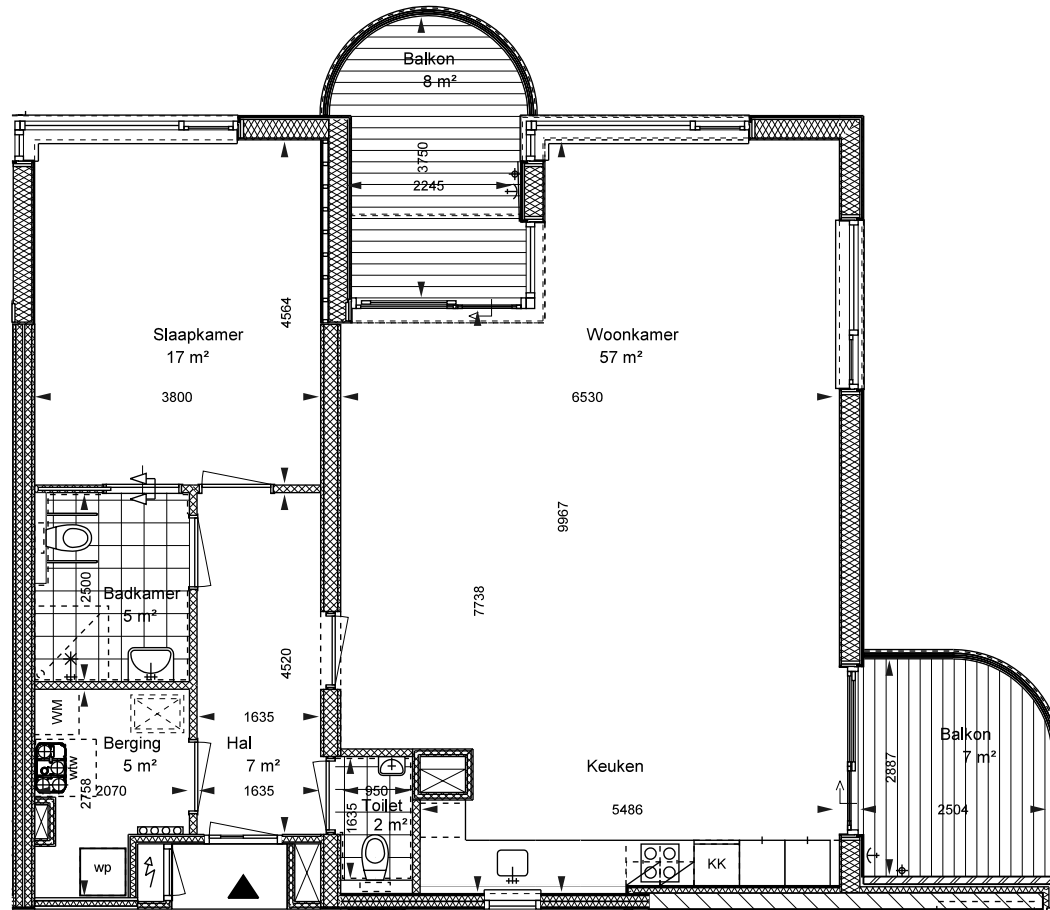

**woning : 167**  
**type: B**

datum : 21-03-2025  
 schaal : 1:100  
 102 m2

Maatvoering is ter indicatie. Hieraan kunnen geen rechten ontleend worden. (m2 zijn excl. buitenruimte)

**woning : 169**  
**type: C**

datum : 21-03-2025  
 schaal : 1:100  
 85 m<sup>2</sup>

Maatvoering is ter indicatie. Hieraan kunnen geen rechten ontleend worden. (m<sup>2</sup> zijn excl. buitenruimte)

**woning : 171**  
**type: D**

datum : 21-03-2025  
 schaal : 1:100  
 74 m<sup>2</sup>

Maatvoering is ter indicatie. Hieraan kunnen geen rechten ontleend worden. (m<sup>2</sup> zijn excl. buitenruimte)

**woning : 173**  
**type: A'**

datum : 21-03-2025  
 schaal : 1:100  
 95 m<sup>2</sup>

Maatvoering is ter indicatie. Hieraan  
 kunnen geen rechten ontleend worden.  
 (m<sup>2</sup> zijn excl. buitenruimte)