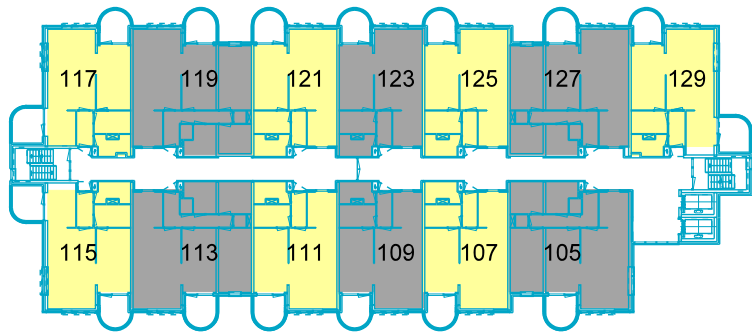

begane grond

1e verdieping

2e verdieping

3e verdieping

4e verdieping

datum : 17-01-2026

**Overzicht  
woningen**

**woning : 57**

datum : 26-09-2016

schaal : 1:100

90 m2

Maatvoering is ter indicatie. Hieraan kunnen geen rechten ontleend worden.

**woning : 59**

datum : 26-09-2016

schaal : 1:100

65 m2

Maatvoering is ter indicatie. Hieraan kunnen geen rechten ontleend worden.

**woning : 61**

datum : 26-09-2016

schaal : 1:100

65 m<sup>2</sup>

Maatvoering is ter indicatie. Hieraan kunnen geen rechten ontleend worden.

**woning : 63**

datum : 26-09-2016

schaal : 1:100

65 m2

Maatvoering is ter indicatie. Hieraan kunnen geen rechten ontleend worden.

**woning : 65**

datum : 26-09-2016

schaal : 1:100