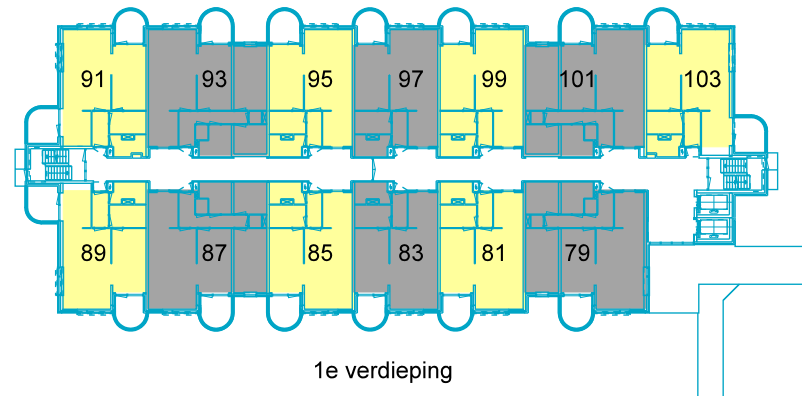

begane grond

1e verdieping

2e verdieping

3e verdieping

4e verdieping

datum : 17-01-2026

**Overzicht  
woningen**

**woning : 57**

datum : 26-09-2016

schaal : 1:100

90 m2

Maatvoering is ter indicatie. Hieraan kunnen geen rechten ontleend worden.

**woning : 59**

datum : 26-09-2016

schaal : 1:100

65 m2

Maatvoering is ter indicatie. Hieraan kunnen geen rechten ontleend worden.

**woning : 61**

datum : 26-09-2016

schaal : 1:100

65 m<sup>2</sup>

Maatvoering is ter indicatie. Hieraan kunnen geen rechten ontleend worden.

**woning : 63**

datum : 26-09-2016

schaal : 1:100

65 m2

Maatvoering is ter indicatie. Hieraan kunnen geen rechten ontleend worden.

**woning : 65**

datum : 26-09-2016

schaal : 1:100