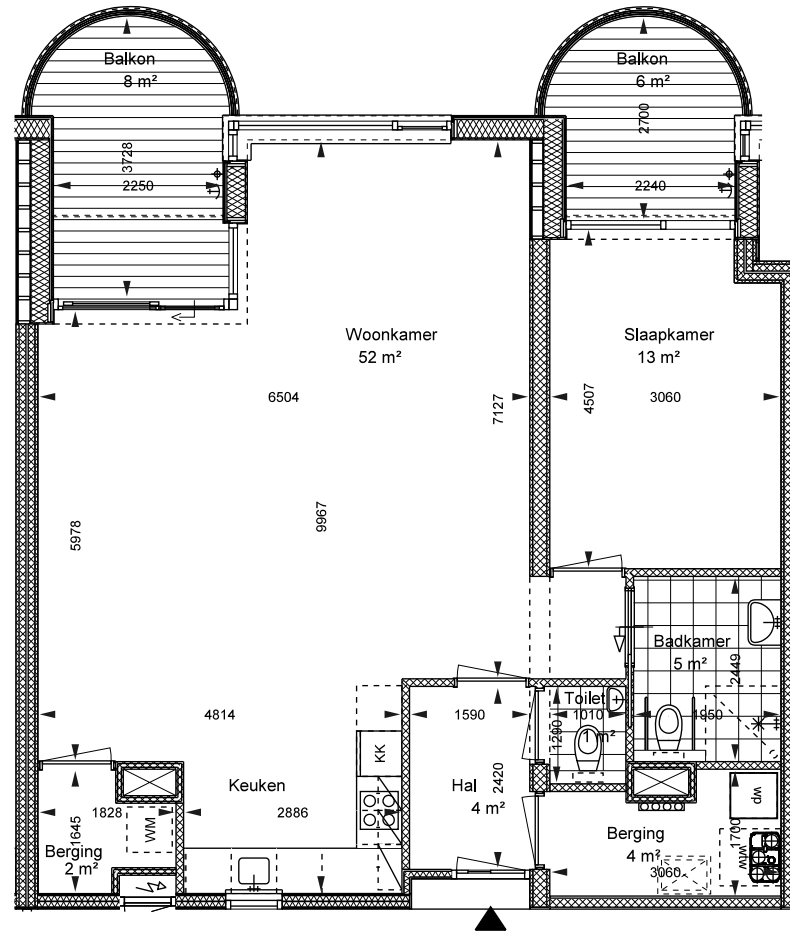

**woning : 163**  
**type: A'**

datum : 21-03-2025  
 schaal : 1:100  
 95 m<sup>2</sup>

Maatvoering is ter indicatie. Hieraan  
 kunnen geen rechten ontleend worden.  
 (m<sup>2</sup> zijn excl. buitenruimte)

**woning : 165**  
**type: A**

datum : 21-03-2025  
 schaal : 1:100  
 94 m<sup>2</sup>

Maatvoering is ter indicatie. Hieraan kunnen geen rechten ontleend worden. (m<sup>2</sup> zijn excl. buitenruimte)

**woning : 167**  
**type: B**

datum : 21-03-2025  
 schaal : 1:100  
 102 m2

Maatvoering is ter indicatie. Hieraan kunnen geen rechten ontleend worden. (m2 zijn excl. buitenruimte)

**woning : 169**  
**type: C**

datum : 21-03-2025  
 schaal : 1:100  
 85 m<sup>2</sup>

Maatvoering is ter indicatie. Hieraan kunnen geen rechten ontleend worden. (m<sup>2</sup> zijn excl. buitenruimte)

**woning : 171**  
**type: D**