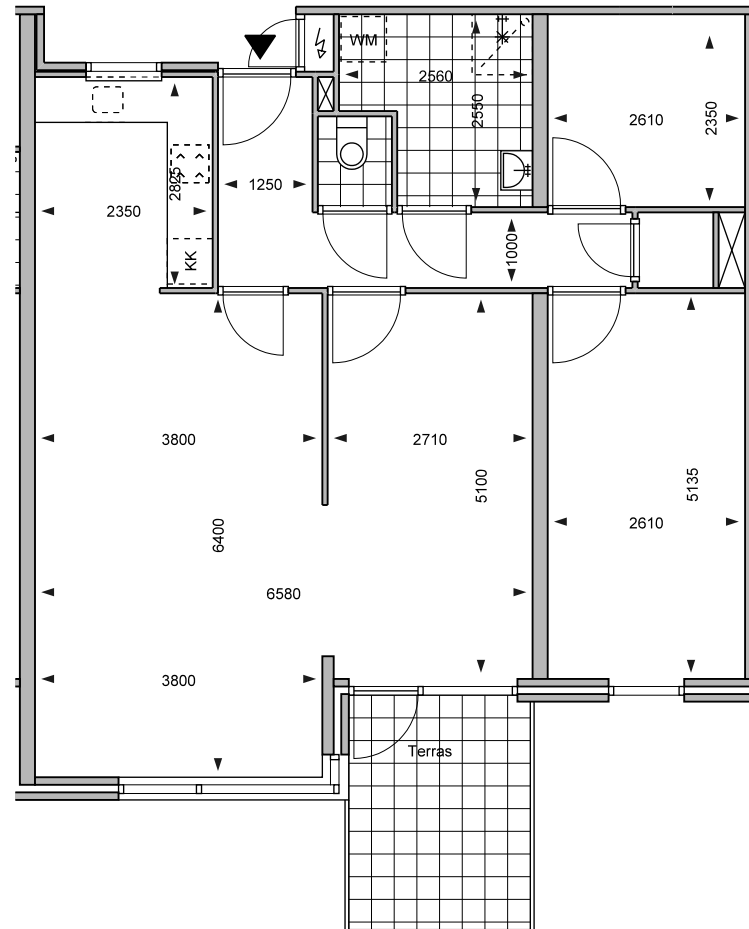

datum : 26-09-2016

schaal : 1:100

90 m2

Maatvoering is ter indicatie. Hieraan kunnen geen rechten ontleend worden.

**woning : 59**

datum : 26-09-2016

schaal : 1:100

65 m2

Maatvoering is ter indicatie. Hieraan kunnen geen rechten ontleend worden.

**woning : 61**

datum : 26-09-2016

schaal : 1:100

65 m<sup>2</sup>

Maatvoering is ter indicatie. Hieraan kunnen geen rechten ontleend worden.

**woning : 63**

datum : 26-09-2016

schaal : 1:100

65 m2

Maatvoering is ter indicatie. Hieraan kunnen geen rechten ontleend worden.

**woning : 65**

datum : 26-09-2016

schaal : 1:100

90 m<sup>2</sup>

Maatvoering is ter indicatie. Hieraan kunnen geen rechten ontleend worden.

**woning : 67**

datum : 26-09-2016

schaal : 1:100

70 m<sup>2</sup>

Maatvoering is ter indicatie. Hieraan kunnen geen rechten ontleend worden.