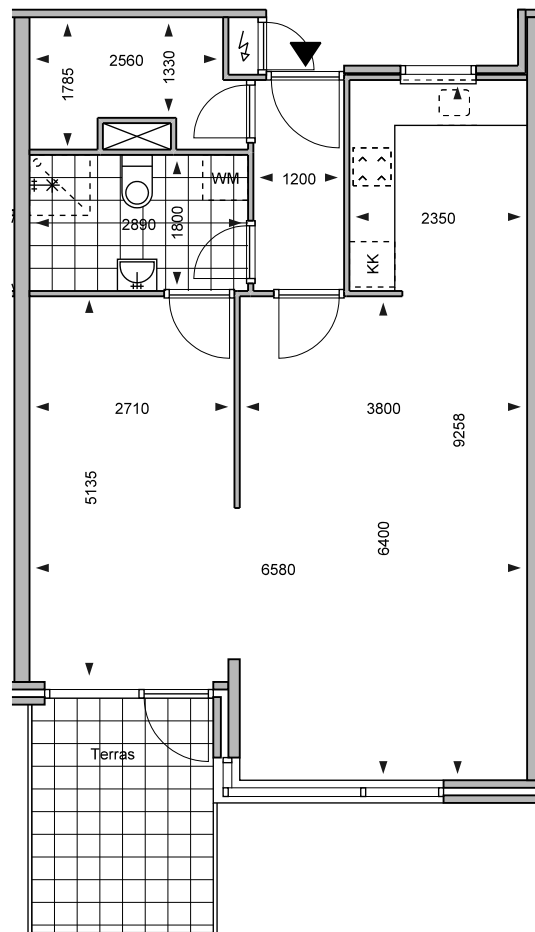

datum : 26-09-2016

schaal : 1:100

90 m2

Maatvoering is ter indicatie. Hieraan kunnen geen rechten ontleend worden.

**woning : 59**

datum : 26-09-2016

schaal : 1:100

65 m2

Maatvoering is ter indicatie. Hieraan kunnen geen rechten ontleend worden.

**woning : 61**

datum : 26-09-2016

schaal : 1:100

65 m<sup>2</sup>

Maatvoering is ter indicatie. Hieraan kunnen geen rechten ontleend worden.

**woning : 63**

datum : 26-09-2016

schaal : 1:100

65 m2

Maatvoering is ter indicatie. Hieraan kunnen geen rechten ontleend worden.

**woning : 65**

datum : 26-09-2016

schaal : 1:100

90 m<sup>2</sup>

Maatvoering is ter indicatie. Hieraan kunnen geen rechten ontleend worden.

**woning : 67**

datum : 26-09-2016

schaal : 1:100

70 m<sup>2</sup>

Maatvoering is ter indicatie. Hieraan kunnen geen rechten ontleend worden.